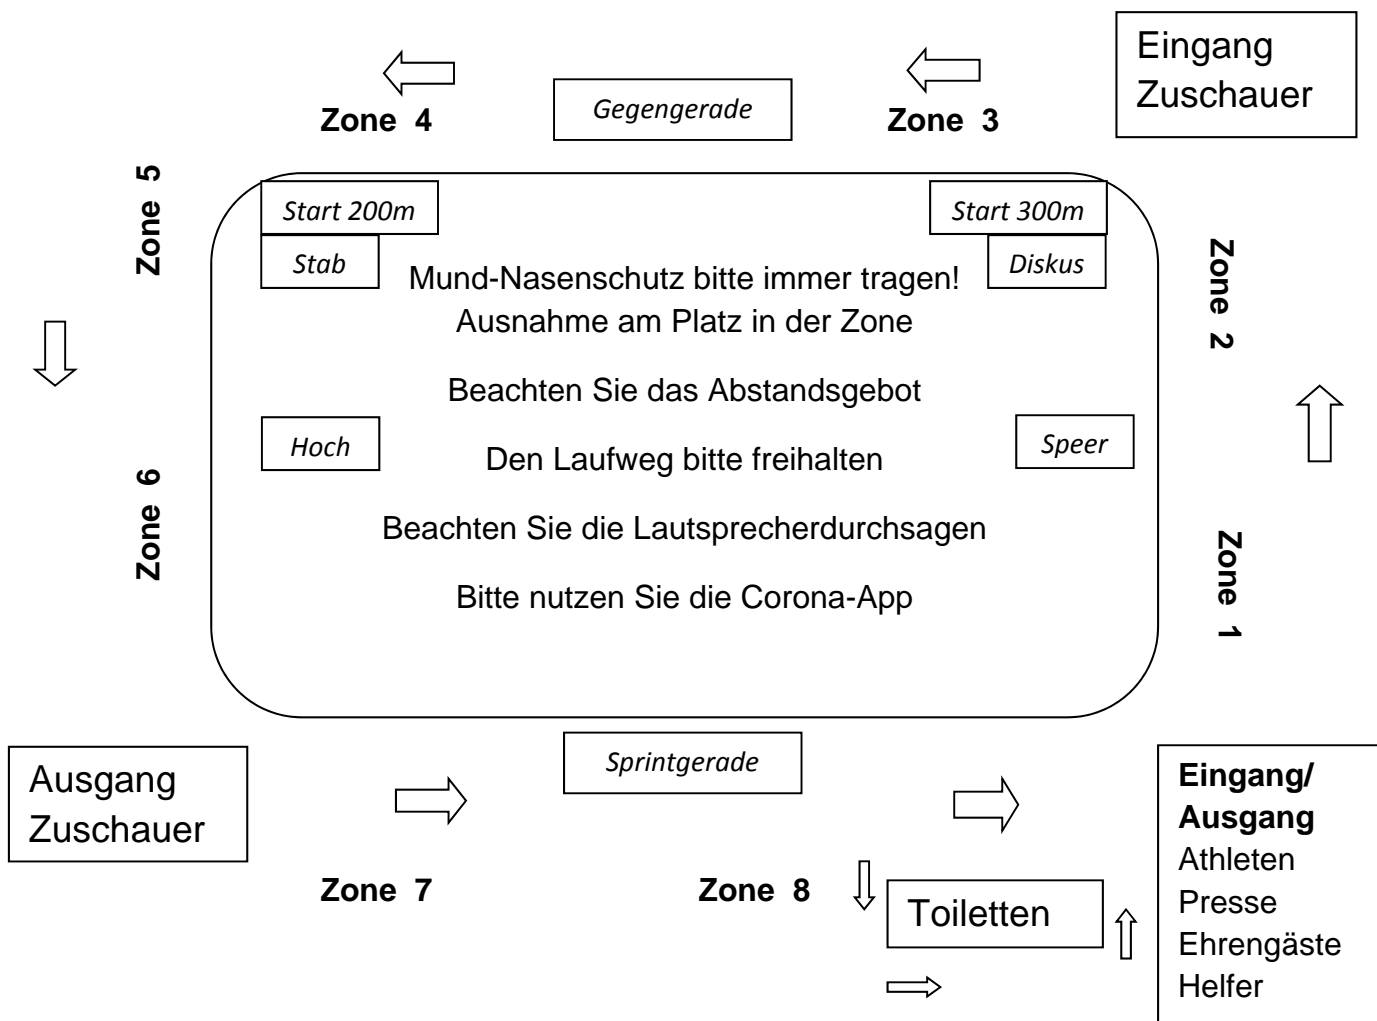

## Lotto Deichmeeting Neuwied - 18. Juli 2020

Das geltende Abstandsgebot und die geltende Kontaktbeschränkung sowie weitere Hygienevorschriften werden durch die folgenden Maßnahmen eingehalten:

Das Stadion ist in 8 Zonen aufgeteilt.

Bei Betreten und Verlassen des Stadions sind die Hände zu desinfizieren.

Vom Betreten bis zum Verlassen des Stadions - auch bei Verlassen der Zone z.B. zur Toilette - ist ein Mund-Nasenschutz zu tragen. Am Platz in der Zone kann auf den Mund-Nasenschutz verzichtet werden.

Jeder Besucher muss sich in der am Eingang je nach Kapazität gewünschten und zugeteilten Zone im Stadion aufhalten. In jeder Zone sind auf der untersten und obersten Treppenstufe Markierungen vorhanden, die den Mindestabstand anzeigen. Ein Zonenwechsel ist möglich, wenn die Zuschauerkapazität in der Zone dies zulässt. Dafür muss der Zuschauer das Stadion über den Ausgang verlassen und außerhalb des Stadions wieder zum Eingang gehen um dort seine Zonenkarte zu tauschen.

Im Stadion gilt ein Einbahnwege-System entsprechend der Laufrichtung der Athleten. Daher erfolgt kein Begegnungsverkehr mit anderen Personen.

In den Wartebereichen vor den Toilettenanlagen sind Markierungen zur Einhaltung des Mindestabstandes angebracht. Es dürfen sich zeitgleich maximal drei Personen - bei den Damen maximal 2 Personen - im Toilettenbereich aufhalten. Auf den Mindestabstand von 1,5m ist zu achten.